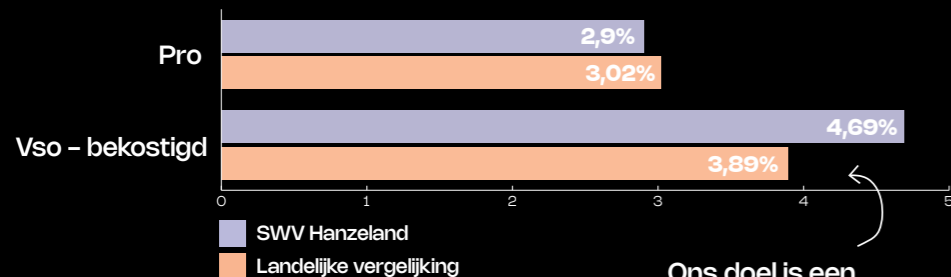

Deelnamepercentage

(teldatum 1 oktober 2023)

Ons doel is een deelnamepercentage van 4,3%

Commissie Toewijzing

(CT)

Het aantal afgegeven TLV's is gedaald t.o.v. 2022

Uitgangspunt

Decentrale aanpak:
de schoolbesturen zijn aan zet