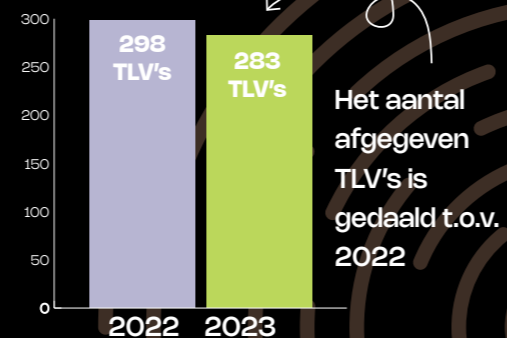

Deelnamepercentage

(teldatum 1 oktober 2023)

Ons doel is een deelnamepercentage van 4,3%

Commissie Toewijzing

(CT)

Het aantal afgegeven TLV's is gedaald t.o.v. 2022

Uitgangspunt

Decentrale aanpak:
de schoolbesturen zijn aan zet